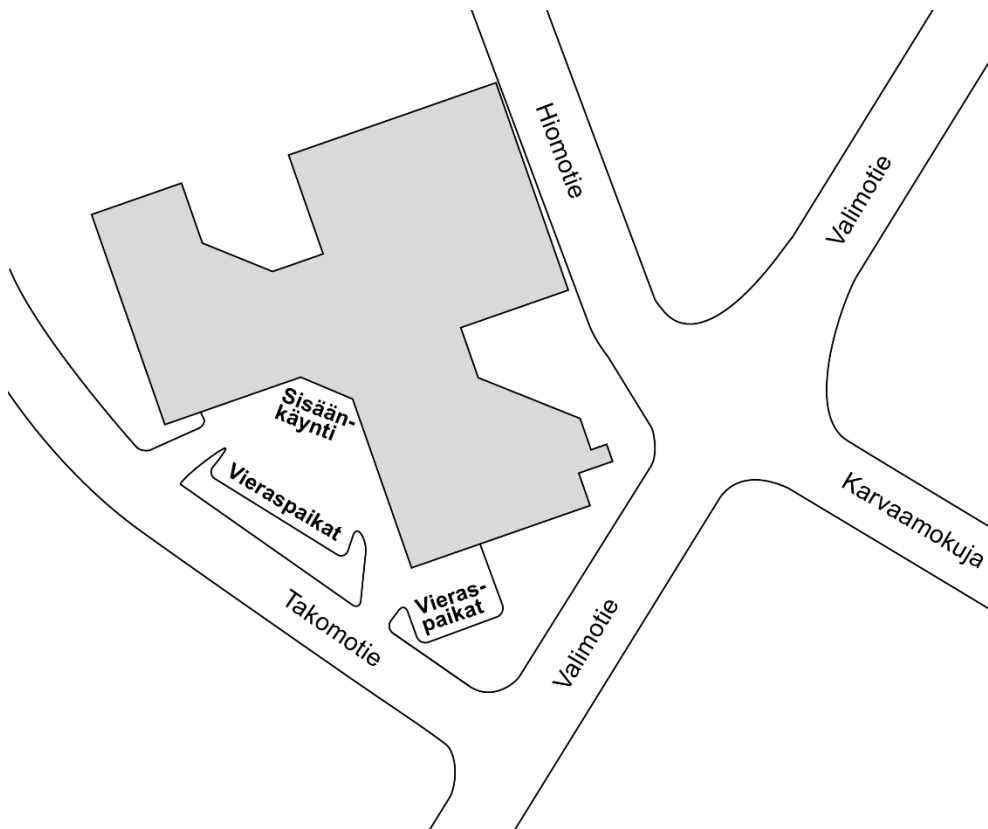

SAAPUMISOHJEET NETCONTROLIN VIERAILLE

Netcontrolin pääkonttori sijaitsee Helsingin Pitäjänmäellä **Takomo Base** -kiinteistön toisessa kerroksessa. Osoite on **Takomotie 1–3** ([Google Maps](#)).

Autolla saapuvalle on Aimo Parkin pysäköintipaikkoja pääsisäänkäynnin edessä sekä Takomotien ja Valimotien kulman puolella. Maksu hoituu mobiililaitteen **Taskuparkki**-sovelluksella.

For those **arriving by car**, there are Aimo Park parking spaces directly in front of the main entrance as well as toward the Takomotie and Valimotie corner. You can pay using the **Taskuparkki** app on your mobile device.