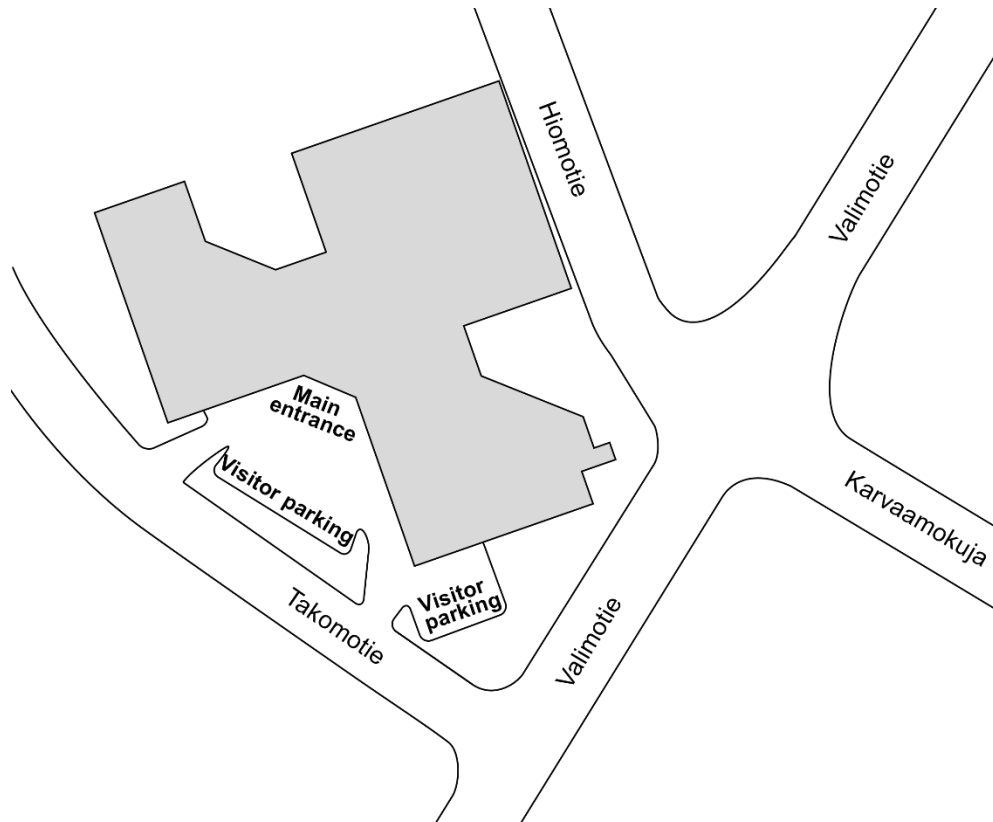

SAAPUMISOHJEET NETCONTROLIN VIERAILLE

Netcontrolin pääkonttori sijaitsee Helsingin Pitäjänmäellä **Takomo Base** -kiinteistön toisessa kerroksessa. Osoite on **Takomotie 1–3** ([Google Maps](#)).

Autolla saapuvalle on Aimo Parkin pysäköintipaikkoja pääsisäänkäynnin edessä sekä Takomotien ja Valimotien kulman puolella. Maksu hoituu mobiililaitteen **Taskuparkki**-sovelluksella.

Tullessasi sisään ala-aulaan **ilmoittaudu aulapalvelijalle**. Hän soittaa Netcontrolin **yhteyshenkilöllesi**, joka tulee **noutamaan** sinut joko alhaalta tai sovittaessa suoraan toisen kerroksen aulasta (aulapalvelijan on ensin päästettävä sinut hissillä kerrokseen).

Muulloin kuin klo 8:n ja 16:n välillä soita suoraan yhteyshenkilöllesi ja sovi nouto pääsisäänkäynniltä.

Tervetuloa!

VISITING NETCONTROL

The Netcontrol headquarters is located on the second floor of the **Takomo Base** building in Pitäjänmäki, Helsinki. The address is **Takomotie 1-3** ([Google Maps](#)).

For those **arriving by car**, there are Aimo Park parking spaces directly in front of the main entrance as well as toward the Takomotie and Valimotie corner. You can pay using the **Taskuparkki** app on your mobile device.